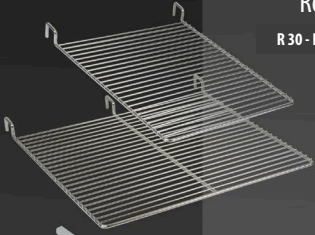

Ringo - Grill

auf einen Blick

Roste

R 30 - R 46

Rosthalter

RH 30 - RH 70

Einlegerahmen

RH 46 E

Schwenkarm
komplett

Nr. 101

Schwenkarm
inkl. Griff

Nr. 102

Glutspender

Nr. 140

Glutkratzer

141 A / 141 B