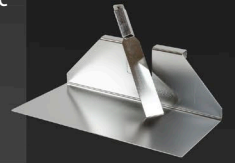

Ringo - Grill

auf einen Blick

Roste
R 30 - R 46

Rosthalter
RH 30 - RH 70

Einlegerahmen
RH 46 E

Schwenkarm
komplett
Nr. 101

Schwenkarm
inkl. Griff
Nr. 102

Glutspender
Nr. 140

Glutkratzer
141 A / 141 B

Kamin
Nr. 152

Grillgerät
mit Zubehör
Nr. 151

Ablagefläche
Nr. 154

Windschutz
Seitenbleche
Nr. 153

Racletteplatte
Nr. 109

Bratenkorb
Nr. 103

Elektromotor
Nr. 103 E