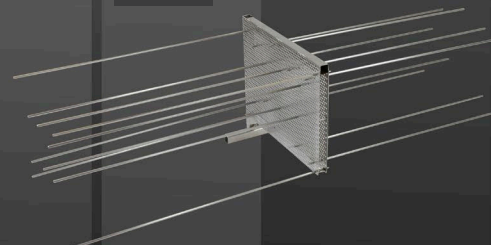

Spiesshalter
Nr. 112

Spiesse
Nr. 113

Bodensteckadapter

Nr. 108

Messinghülse
Nr. 104